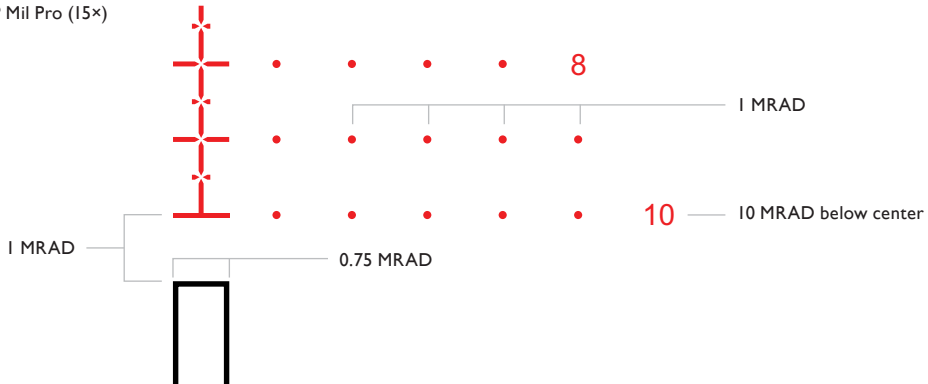

Die 4-20× und 5-25× Modelle weisen zur Steigerung der Präzision zusätzliche  $\frac{1}{4}$  Mil Haltepunkte im inneren Bereich des Absehens auf.

FFP Mil Pro (15x)

FFP Mil Pro (15x)

FFP Mil Pro (15x)

FFP Mil Pro (15x)

FFP Mil Pro (20×)  
FFP Mil Pro (25×)

FFP Mil Pro (20×)  
FFP Mil Pro (25×)

FFP Mil Pro (20x)  
FFP Mil Pro (25x)

FFP Mil Pro (20x)  
FFP Mil Pro (25x)