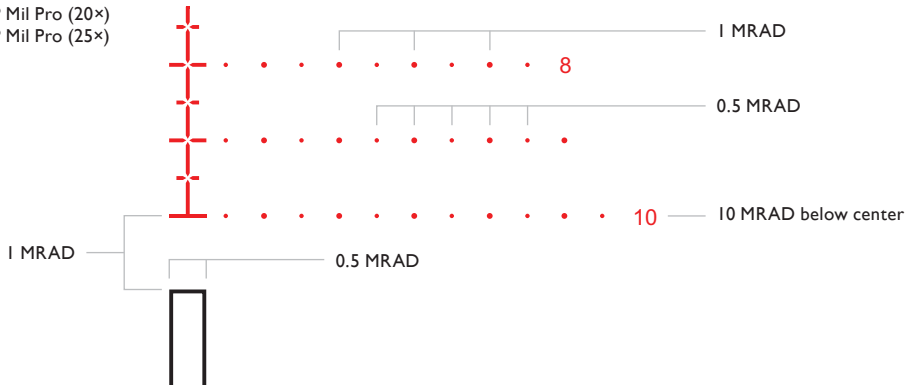

Die 4-20× und 5-25× Modelle weisen zur Steigerung der Präzision zusätzliche  $\frac{1}{4}$  Mil Haltepunkte im inneren Bereich des Absehens auf.

FFP Mil Pro (15x)

FFP Mil Pro (15x)

FFP Mil Pro (15x)

FFP Mil Pro (15x)

FFP Mil Pro (20×)  
FFP Mil Pro (25×)

FFP Mil Pro (20×)  
FFP Mil Pro (25×)

FFP Mil Pro (20x)  
FFP Mil Pro (25x)

FFP Mil Pro (20x)  
FFP Mil Pro (25x)