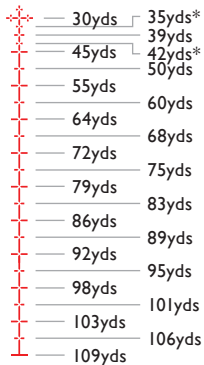

.177 AIRGUN (12ft/lb)

Muzzle Velocity: 786fps
Ballistic Coefficient: 0.0193
Zero Range: 30yds

*Excluding FFP Mil Pro (15x)