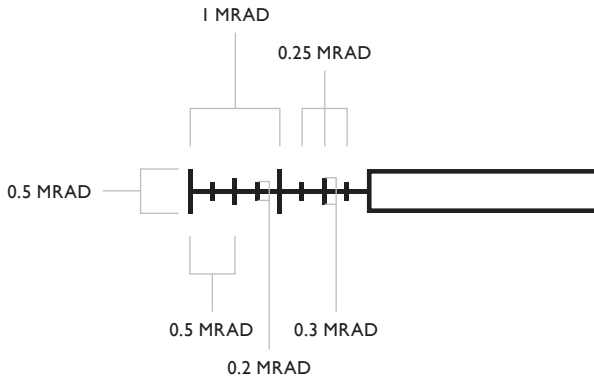

FFP Mil Pro (20×)
FFP Mil Pro (25×)