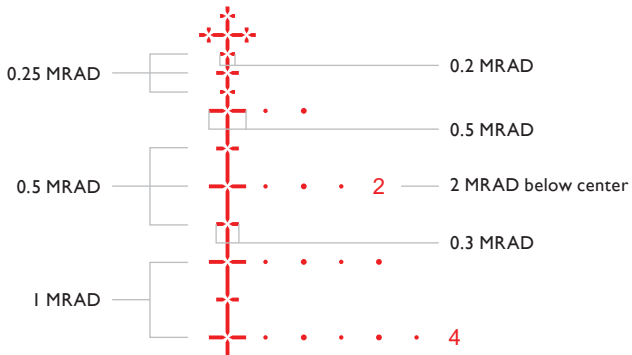

Die 4-20× und 5-25× Modelle weisen zur Steigerung der Präzision zusätzliche  $\frac{1}{4}$  Mil Haltepunkte im inneren Bereich des Absehens auf.

FFP Mil Pro (15x)

FFP Mil Pro (15x)

FFP Mil Pro (15x)

FFP Mil Pro (15x)

FFP Mil Pro (20×)  
FFP Mil Pro (25×)

FFP Mil Pro (20×)  
FFP Mil Pro (25×)

FFP Mil Pro (20x)  
FFP Mil Pro (25x)

FFP Mil Pro (20x)  
FFP Mil Pro (25x)