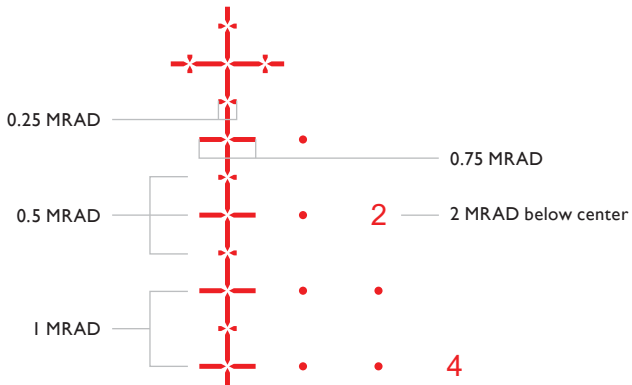

## METRIC

1 MRAD = 1m @ 1000m, or 10cm @ 100m. At different ranges this MRAD gap will change:  
50m = 5cm, 100m = 10cm, 200m = 20cm, 300m = 30cm.

Jedes Kreuz ist durchsichtig und erlaubt somit einen ungehinderten Blick auf das Ziel. Die dicken äußeren Linien sind Hohllinien, damit sie bei allen Vergrößerungen sichtbar sind, ohne die Sicht zu behindern.

Die 4-20× und 5-25× Modelle weisen zur Steigerung der Präzision zusätzliche  $\frac{1}{4}$  Mil Haltepunkte im inneren Bereich des Absehens auf.

FFP Mil Pro (15x)

FFP Mil Pro (15x)

FFP Mil Pro (15x)

FFP Mil Pro (15x)

FFP Mil Pro (20×)  
FFP Mil Pro (25×)

FFP Mil Pro (20×)  
FFP Mil Pro (25×)

FFP Mil Pro (20x)  
FFP Mil Pro (25x)

FFP Mil Pro (20x)  
FFP Mil Pro (25x)