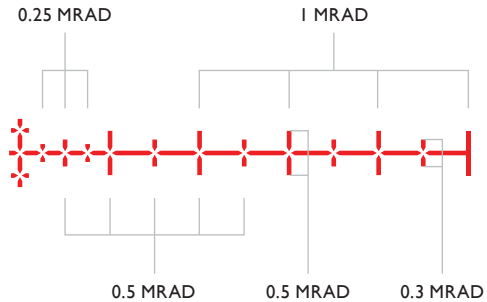

FFP Mil Pro (20×)
FFP Mil Pro (25×)