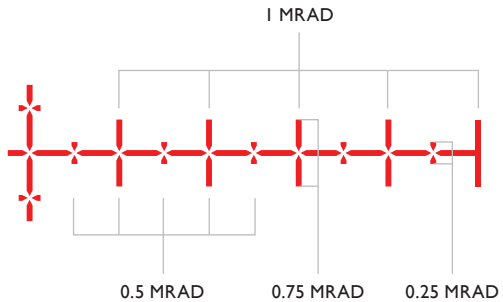

FFP Mil Pro (15x)