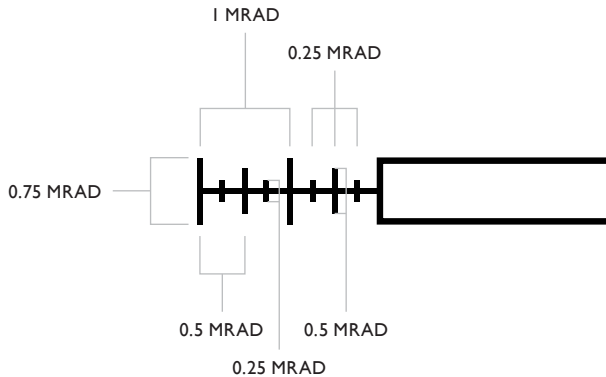

## METRIC

1 MRAD = 1m @ 1000m, or 10cm @ 100m. At different ranges this MRAD gap will change:  
50m = 5cm, 100m = 10cm, 200m = 20cm, 300m = 30cm.

oben ist das FFP Mil Pro ein vielseitiges Absehen, das selbst unter extremsten Bedingungen Zielpunkte bietet.

Alle Absehenmaße haben Mil-Abstand sowie 1 Mil, 0,5 Mil und 0,25 Mil Markierungen zur Entfernungsmessung. Jeder zweite Mil-Abstand im unteren Abschnitt ist nummeriert, um eine rasche und einfache Zielerfassung mit guter Übersichtlichkeit zu gewährleisten.

Jedes Kreuz ist durchsichtig und erlaubt somit einen ungehinderten Blick auf das Ziel. Die dicken äußeren Linien sind Hohllinien, damit sie bei allen Vergrößerungen sichtbar sind, ohne die Sicht zu behindern.

Die 4-20× und 5-25× Modelle weisen zur Steigerung der Präzision zusätzliche  $\frac{1}{4}$  Mil Haltepunkte im inneren Bereich des Absehens auf.

FFP Mil Pro (15x)

FFP Mil Pro (15x)

FFP Mil Pro (15x)

FFP Mil Pro (15x)